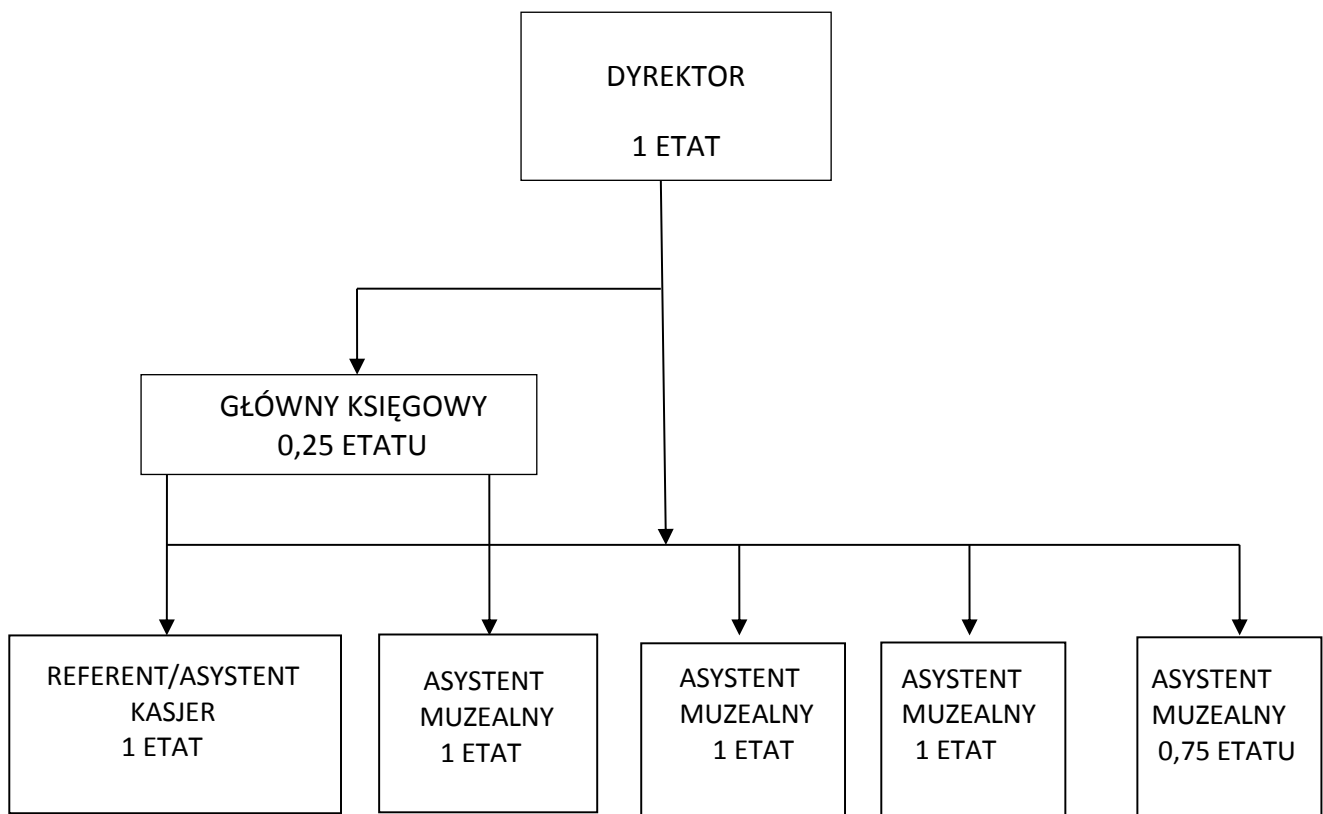

Załącznik Nr 1

Do Regulaminu Organizacyjnego

Muzeum Dobranocek ze zbiorów

Wojciecha Jamy w Rzeszowie

## SCHEMAT ORGANIZACYJNY

MUZEUM DOBRANOCEK ZE ZBIORÓW WOJCIECHA JAMY W RZESZOWIE

łącznie 6,0 etatów

Rzeszów, 01.09.2015r.