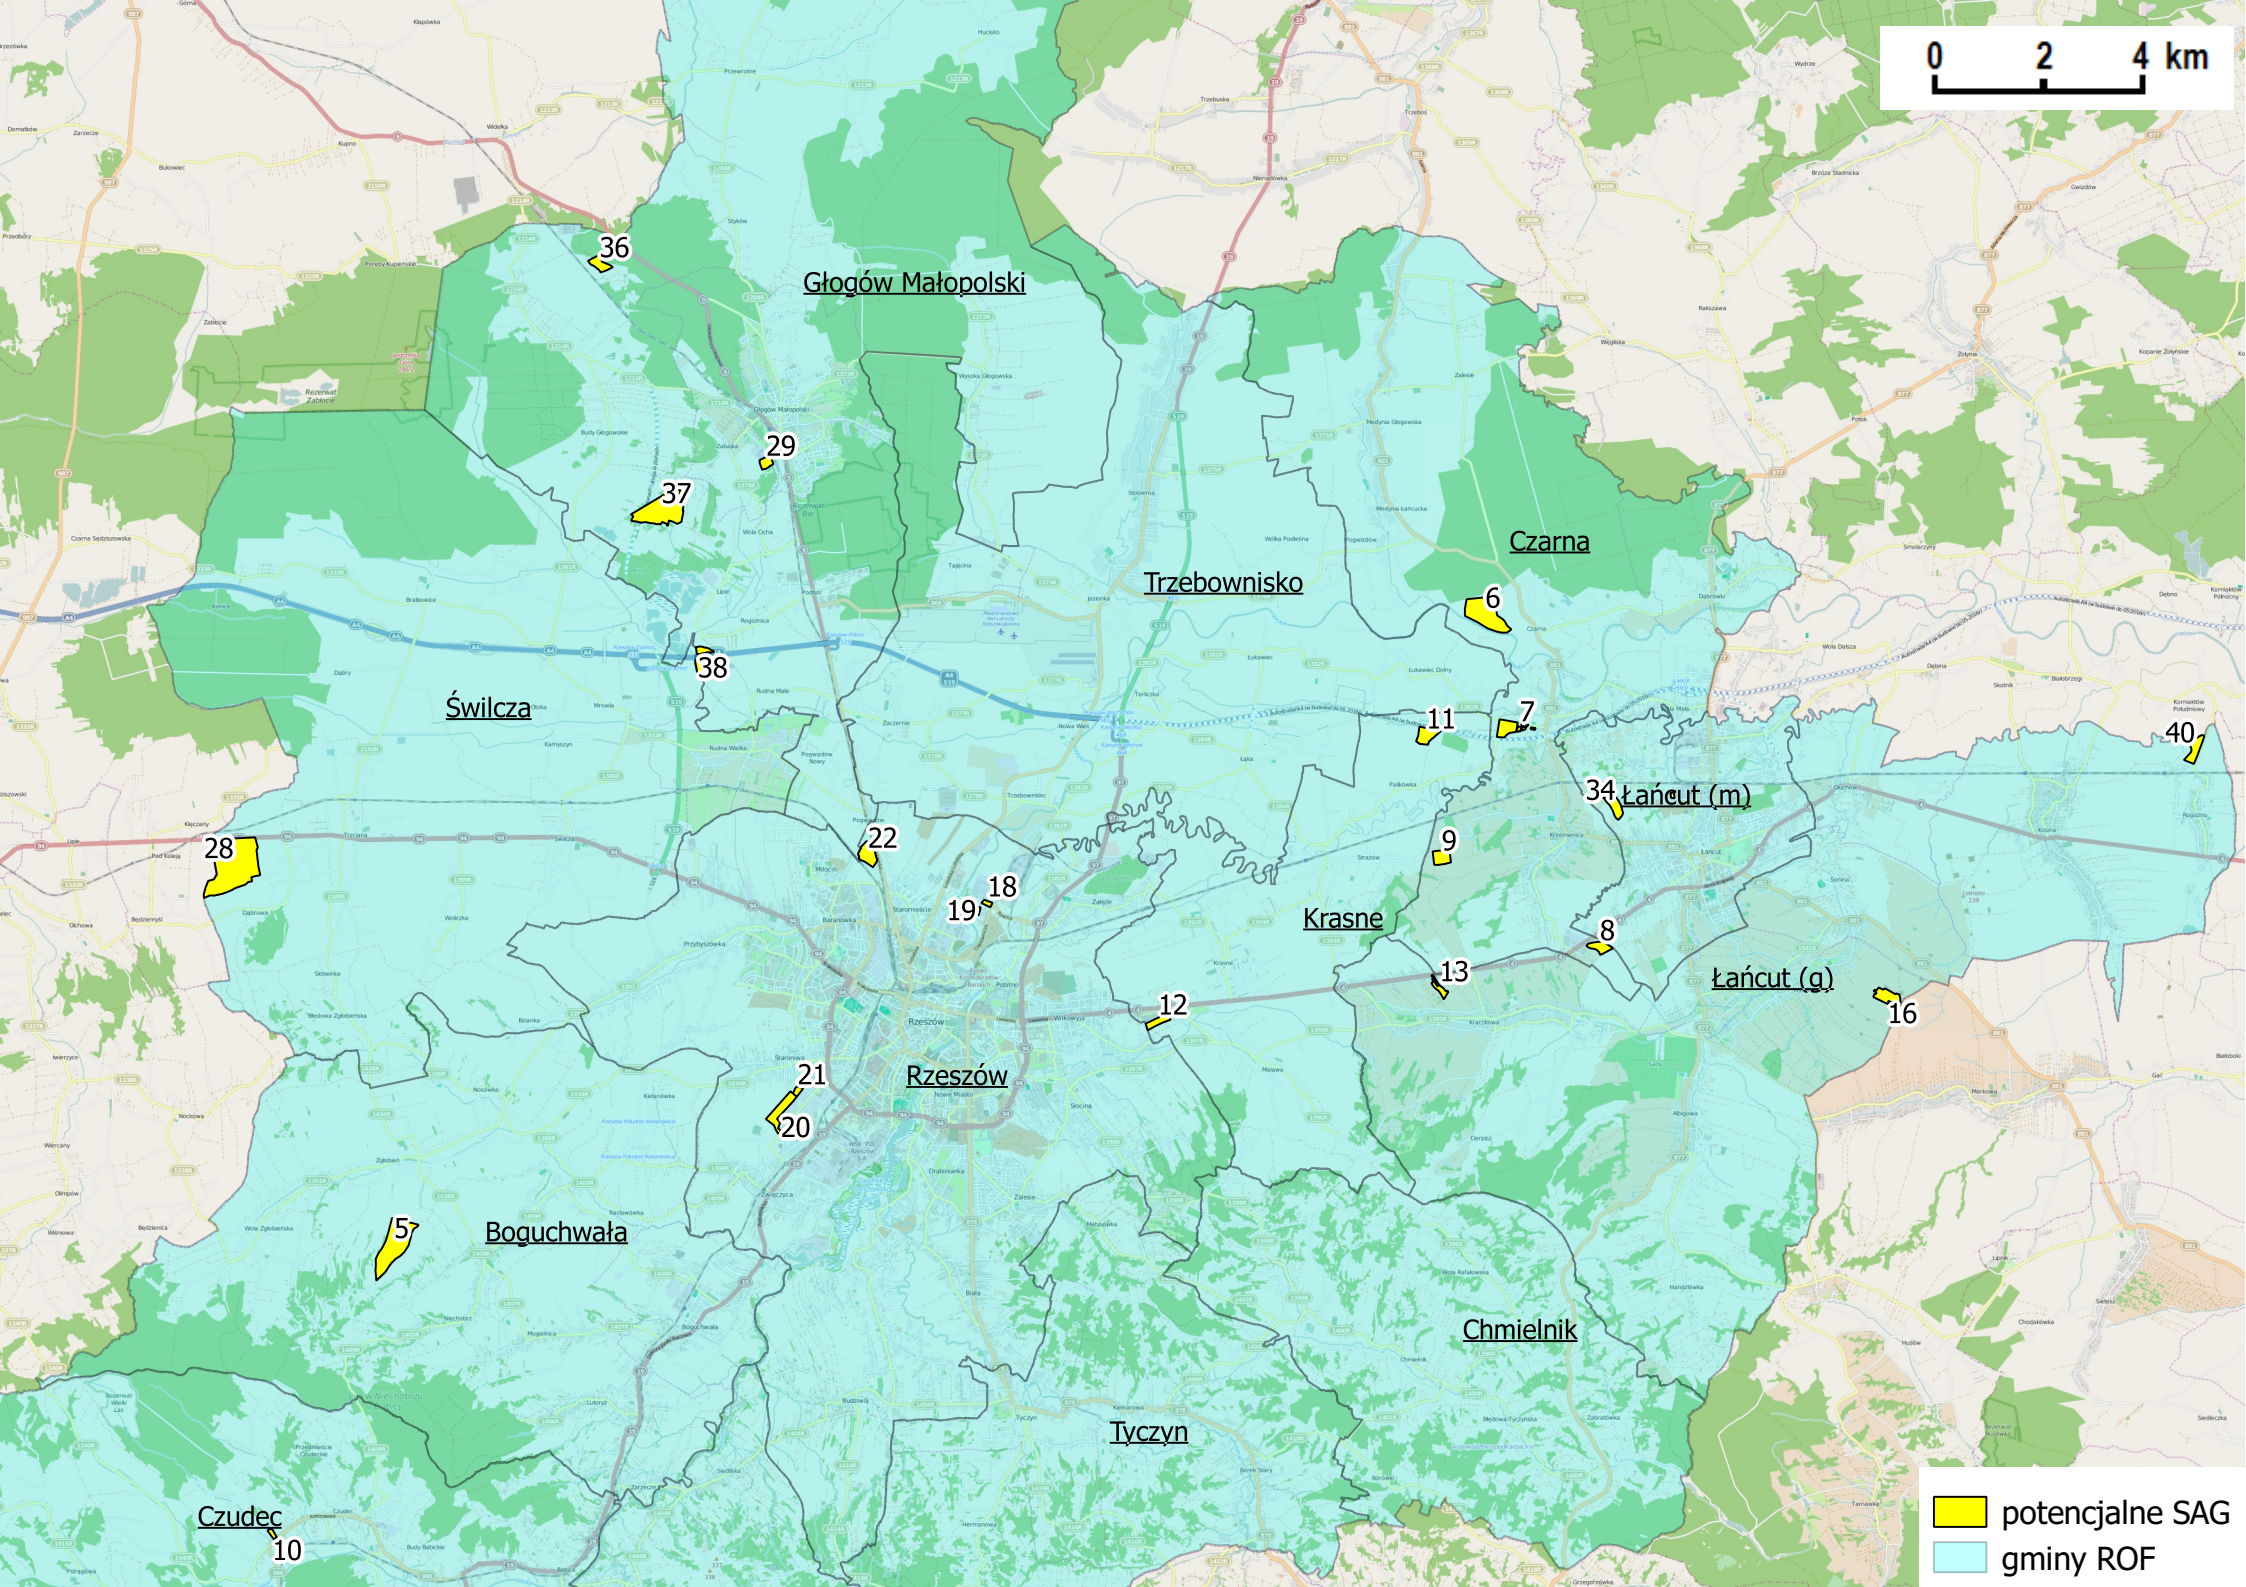

0 2 4 km

potencjalne SAG
gminy ROF