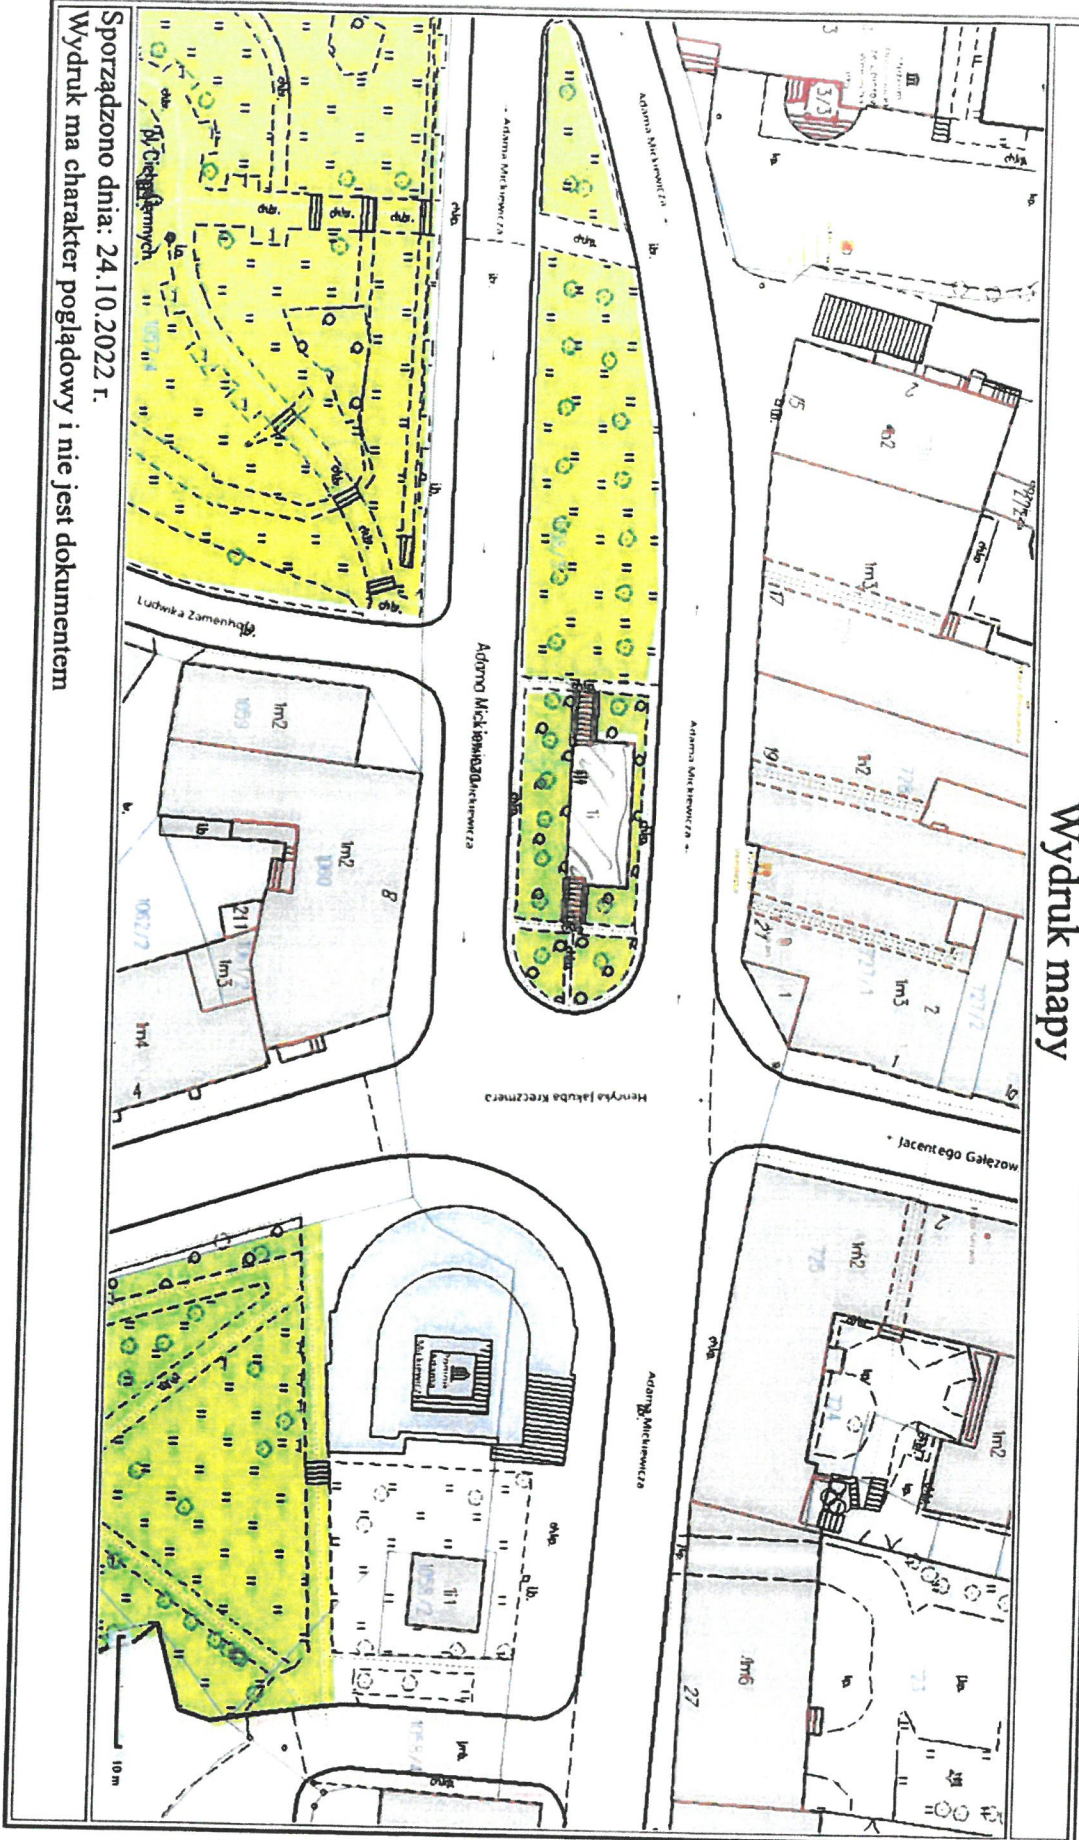

Załącznik nr 1

**Szalety będą czynne w następujących dniach i godzinach:**

- 1) ul. Grottgera – wszystkie dni tygodnia 6.00 – 22.00,
- 2) ul. Mickiewicza – od poniedziałku do czwartku od 7.00 -21.00, piątek, sobota, niedziela od 7.00 – 23.00,
- 3) ul. Bulwarowa, Park Kultury i Wypoczynku „Bulwary” - od poniedziałku do piątku w godz. 10.00 – 18.00, sobota, niedziela 10.00 - 20.00,

# Wydruk mapy

Sporządzono dnia: 24.10.2022 r.  
Wydruk ma charakter poglądowy i nie jest dokumentem