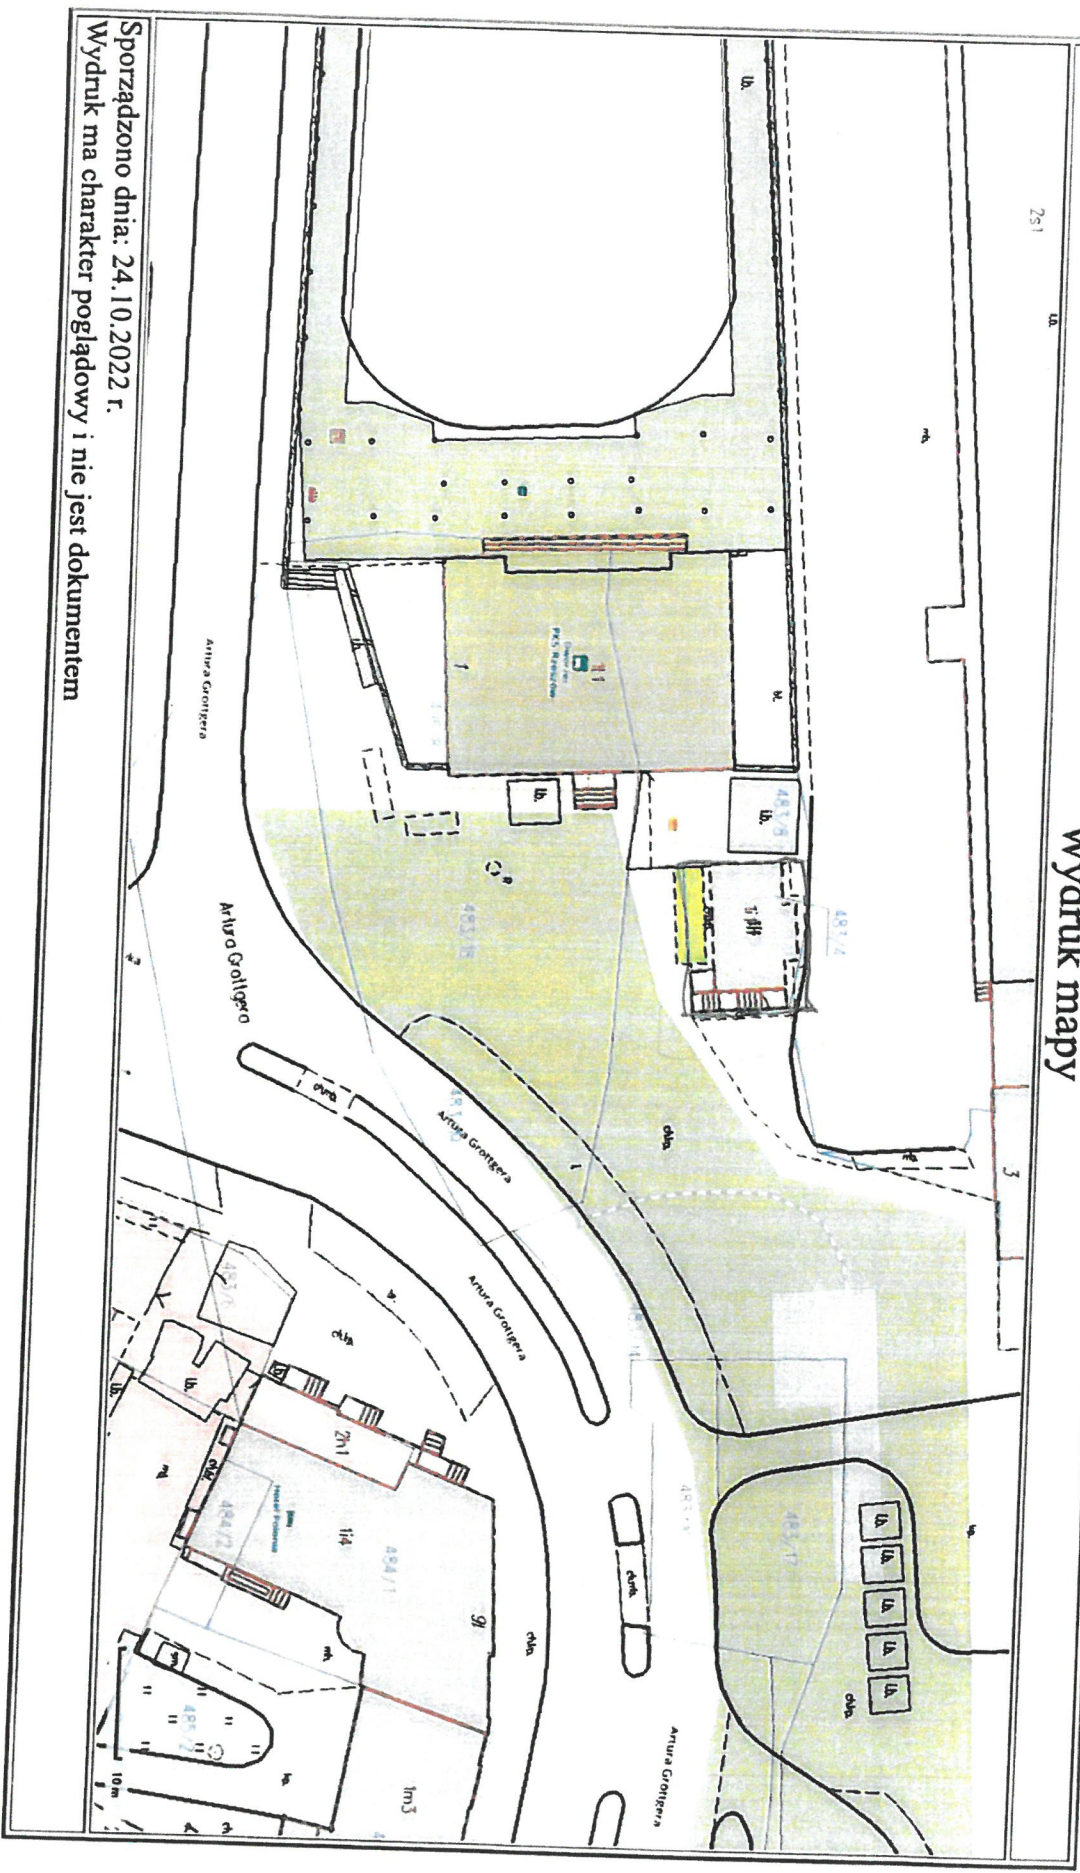

Załącznik nr 1

**Szalety będą czynne w następujących dniach i godzinach:**

- 1) ul. Grottgera – wszystkie dni tygodnia 6.00 – 22.00,
- 2) ul. Mickiewicza – od poniedziałku do czwartku od 7.00 -21.00, piątek, sobota, niedziela od 7.00 – 23.00,
- 3) ul. Bulwarowa, Park Kultury i Wypoczynku „Bulwary” - od poniedziałku do piątku w godz. 10.00 – 18.00, sobota, niedziela 10.00 - 20.00,

# Wydruk mapy

Sporządzono dnia: 24.10.2022 r.  
Wydruk ma charakter poglądowy i nie jest dokumentem