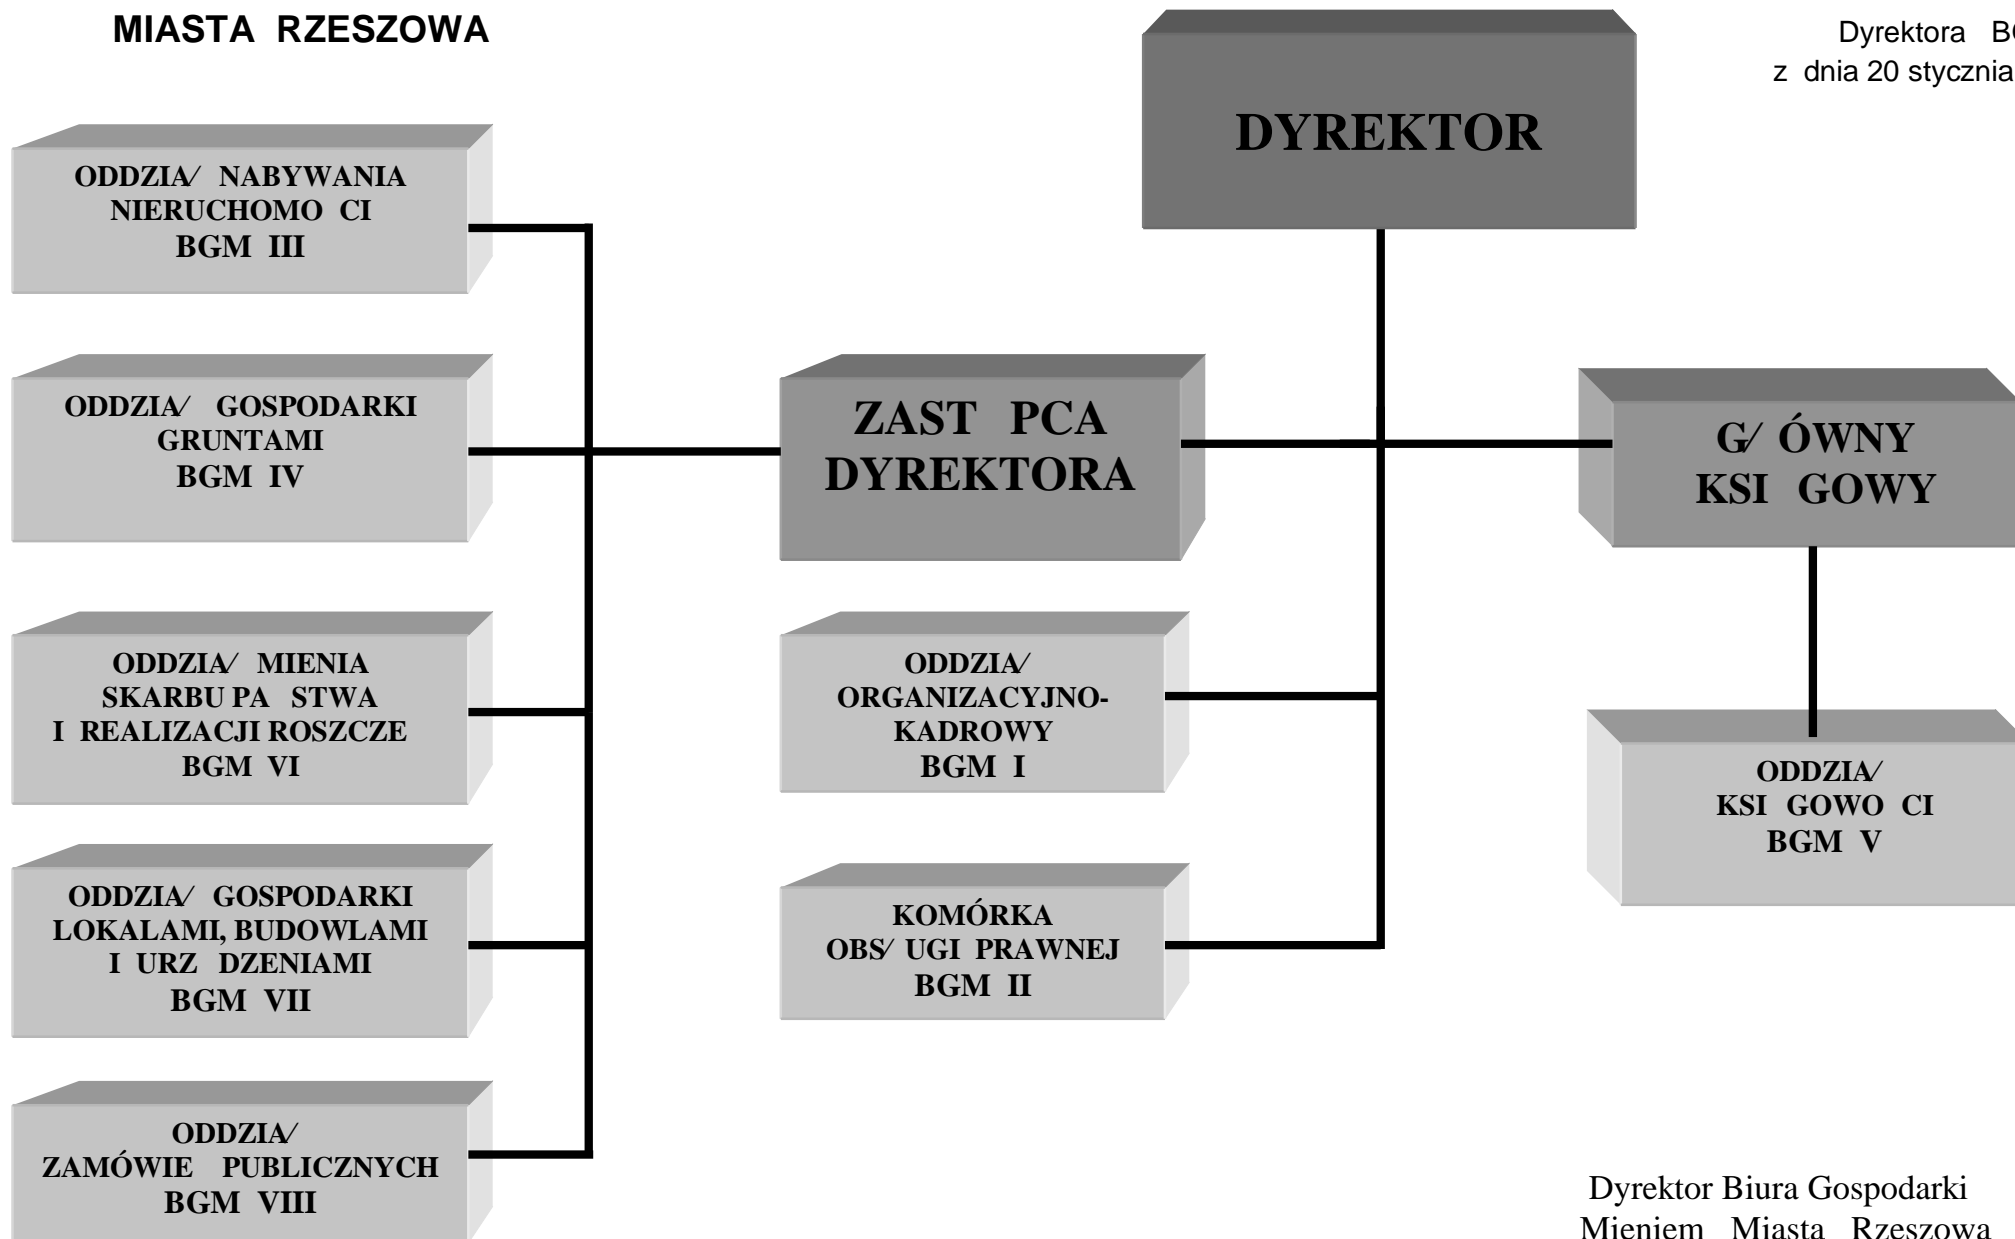

Schemat organizacyjny  
**BIURA GOSPODARKI MIENIEM  
MIASTA RZESZOWA**

Załącznik nr 2 do  
Zarządzenia 2/2020  
Dyrektora BGM MR  
z dnia 20 stycznia 2020 r.

Dyrektor Biura Gospodarki  
Mieniem Miasta Rzeszowa