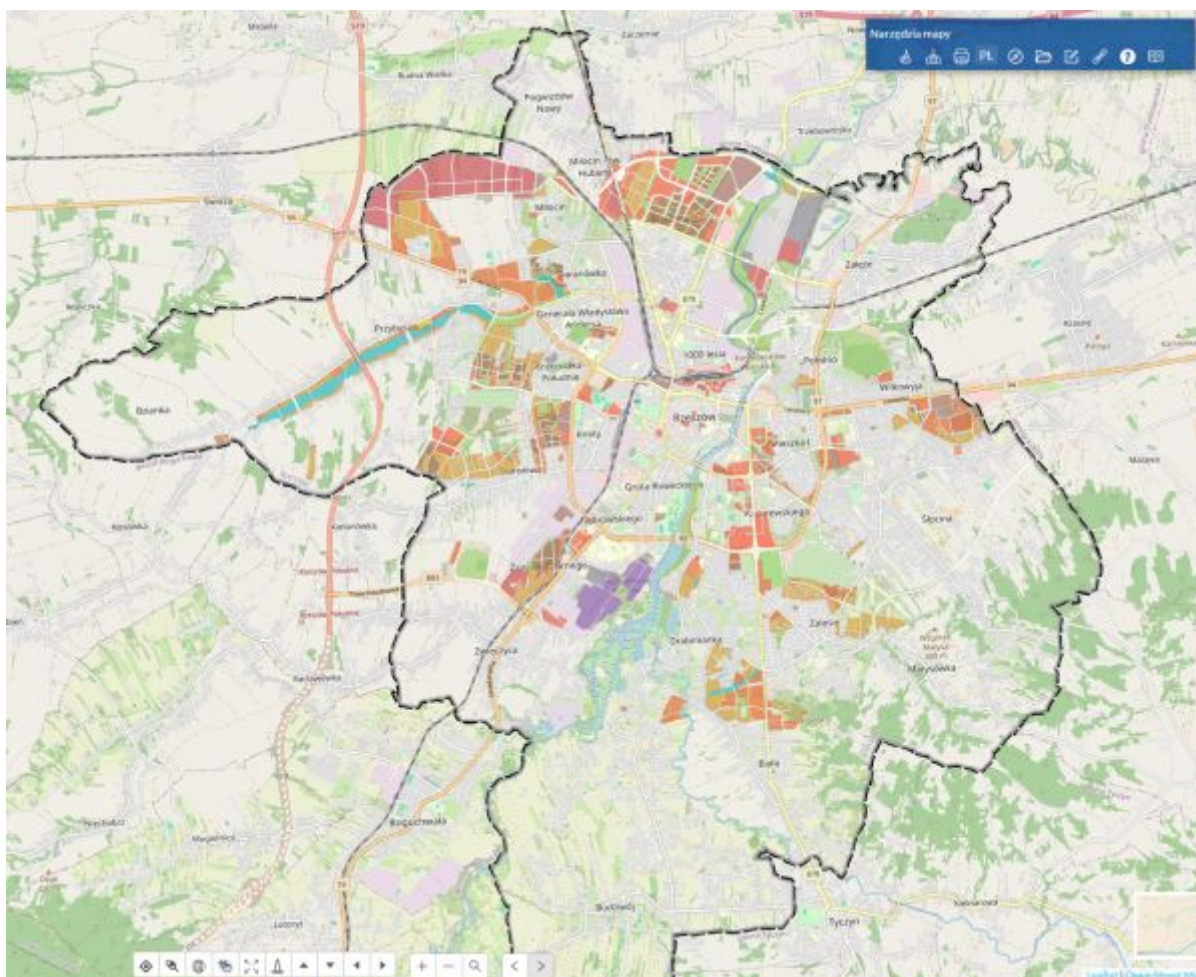

## Miejscowe plany zagospodarowania przestrzennego

[Miejscowe plany zagospodarowania przestrzennego obowiązujące i w opracowaniu](https://gis.erzeszow.pl/rzeszow)  
<https://gis.erzeszow.pl/rzeszow>

[plany uchwalone i w opracowaniu \(PDF\)](#)

Plany w opracowaniu	Plany uchwalone
---------------------	-----------------

Plany uchwalone nieobowiązujące

[360/11/2024 przy ul. Pogwizdowskiej w Rzeszowie rozstrzygnięcie nadzorcze](#)