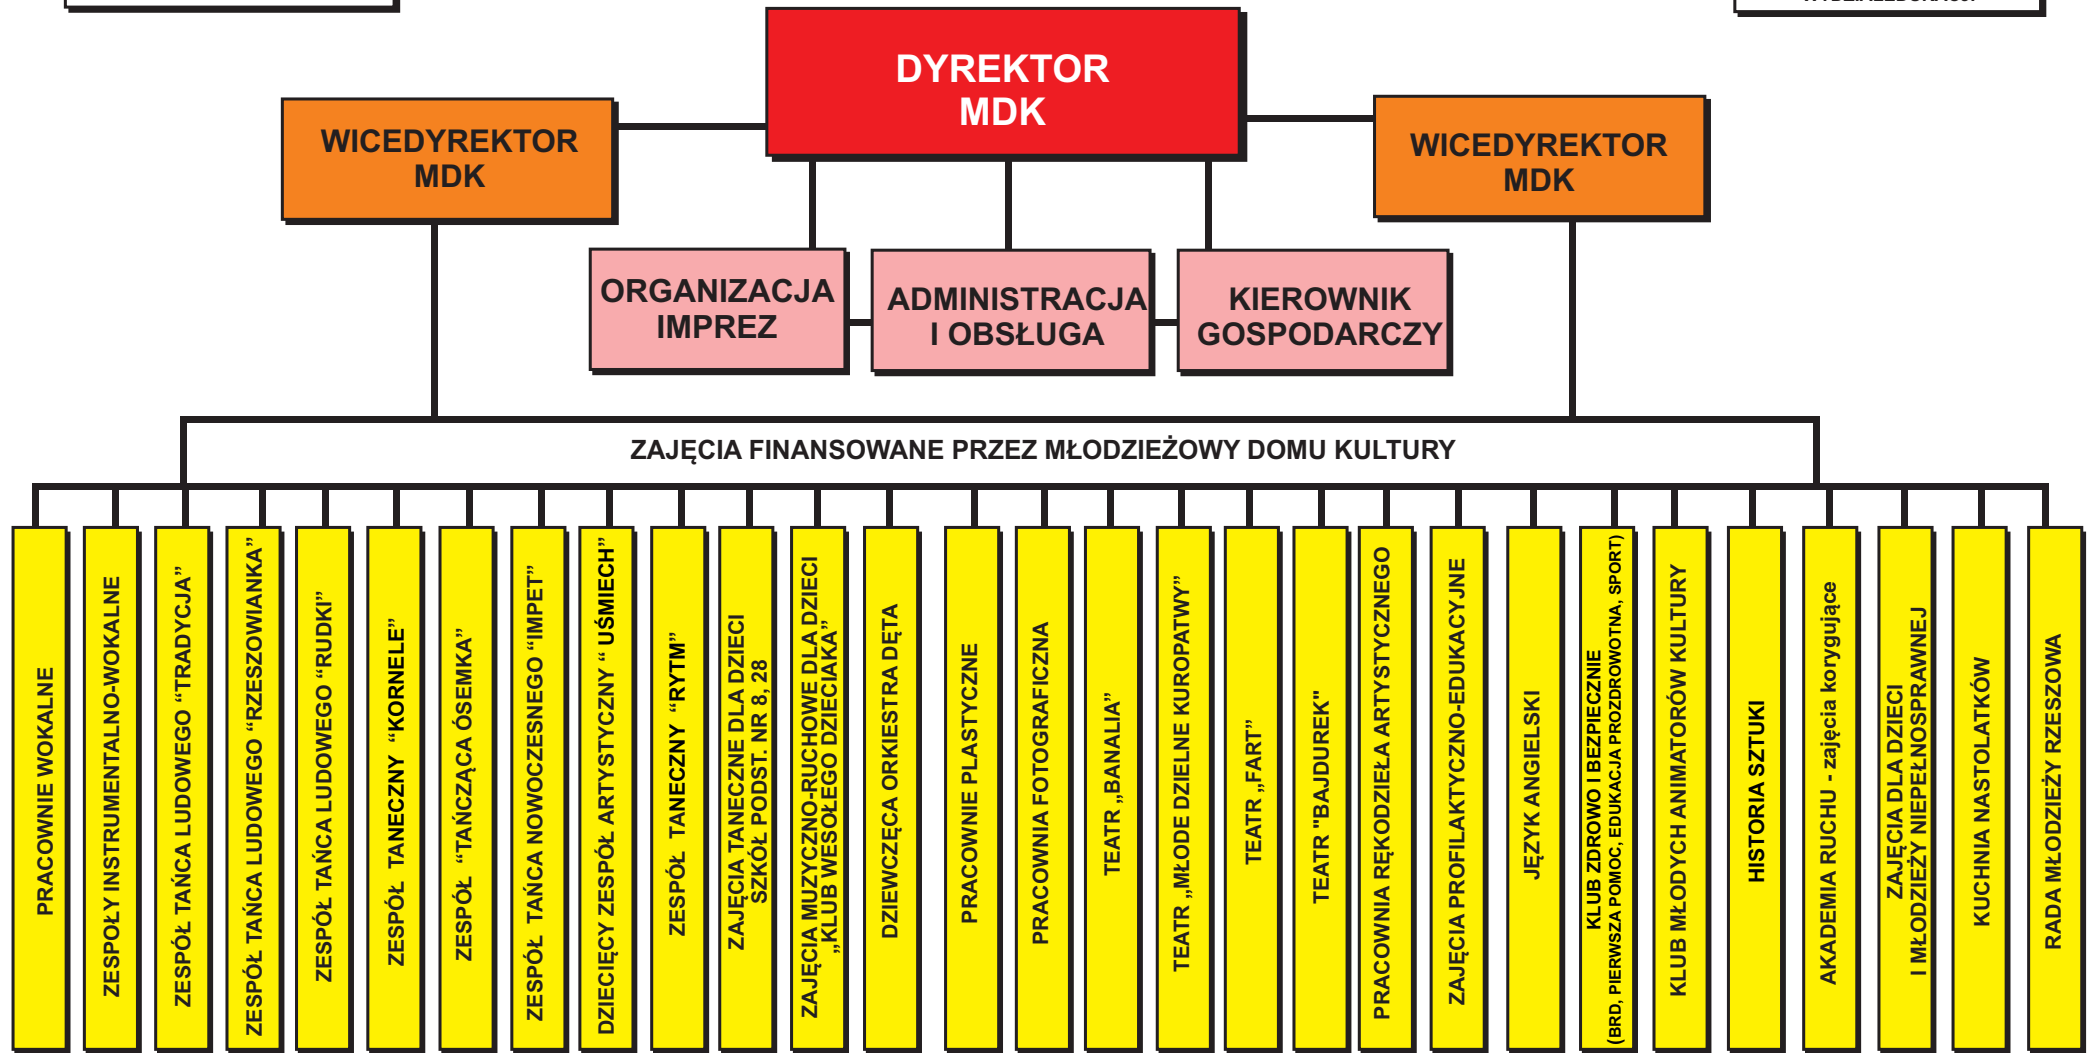

# STRUKTURA ORGANIZACYJNA MŁODZIEŻOWEGO DOMU KULTURY W RZESZOWIE

rok szkolny 2015/2016

**ORGAN NADZORUJĄCY**

KURATORIUM OŚWIATY  
W RZESZOWIE

**ORGAN PROWADZĄCY**

URZĄD MIASTA  
RZESZOWA  
WYDZIAŁ EDUKACJI

ZAJĘCIA ORGANIZOWANE NA BAZIE MŁODZIEŻOWEGO DOMU KULTURY, FINANSOWANE ZE ŹRÓDEŁ ZEWNĘTRZNYCH

FILIA MIEJSKIEJ  
I WOJEWÓDZKIEJ BIBLIOTEKI  
PUBLICZNEJ

ZAJĘCIA DLA SENIORÓW  
UNIWERSYTET TRZECIEGO WIEKU

SZACHY  
DLA NIEDOWIDZĄCYCH