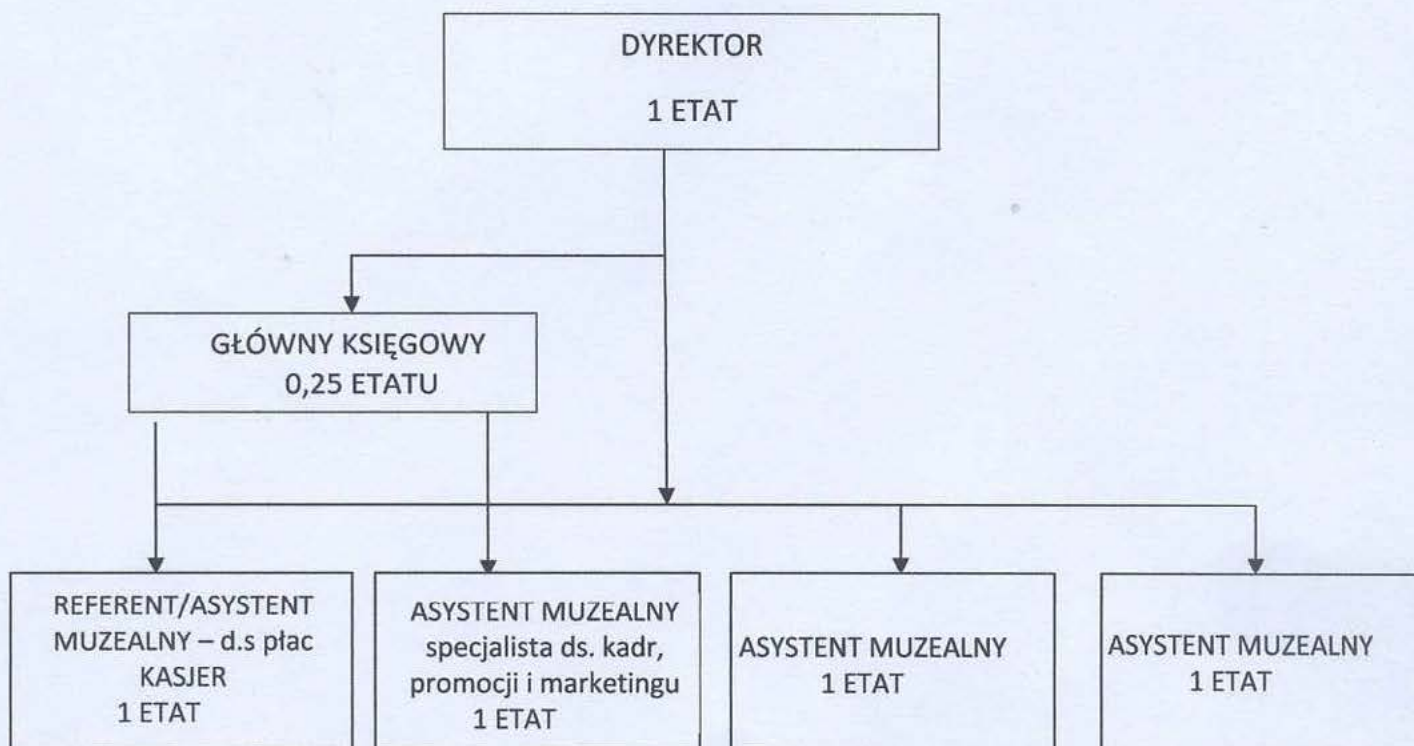

SCHEMAT ORGANIZACYJNY

MUZEUM DOBRANOCEK ZE ZBIORÓW WOJCIECHA JAMY W RZESZOWIE

Łącznie 5,25 etatów

Rzeszów, 12.12.2013r.

MUZEUM DOBRANOCEK
ze zbiorów Wojciecha Jamy
w Rzeszowie
35-064 Rzeszów, ul. Mickiewicza 13